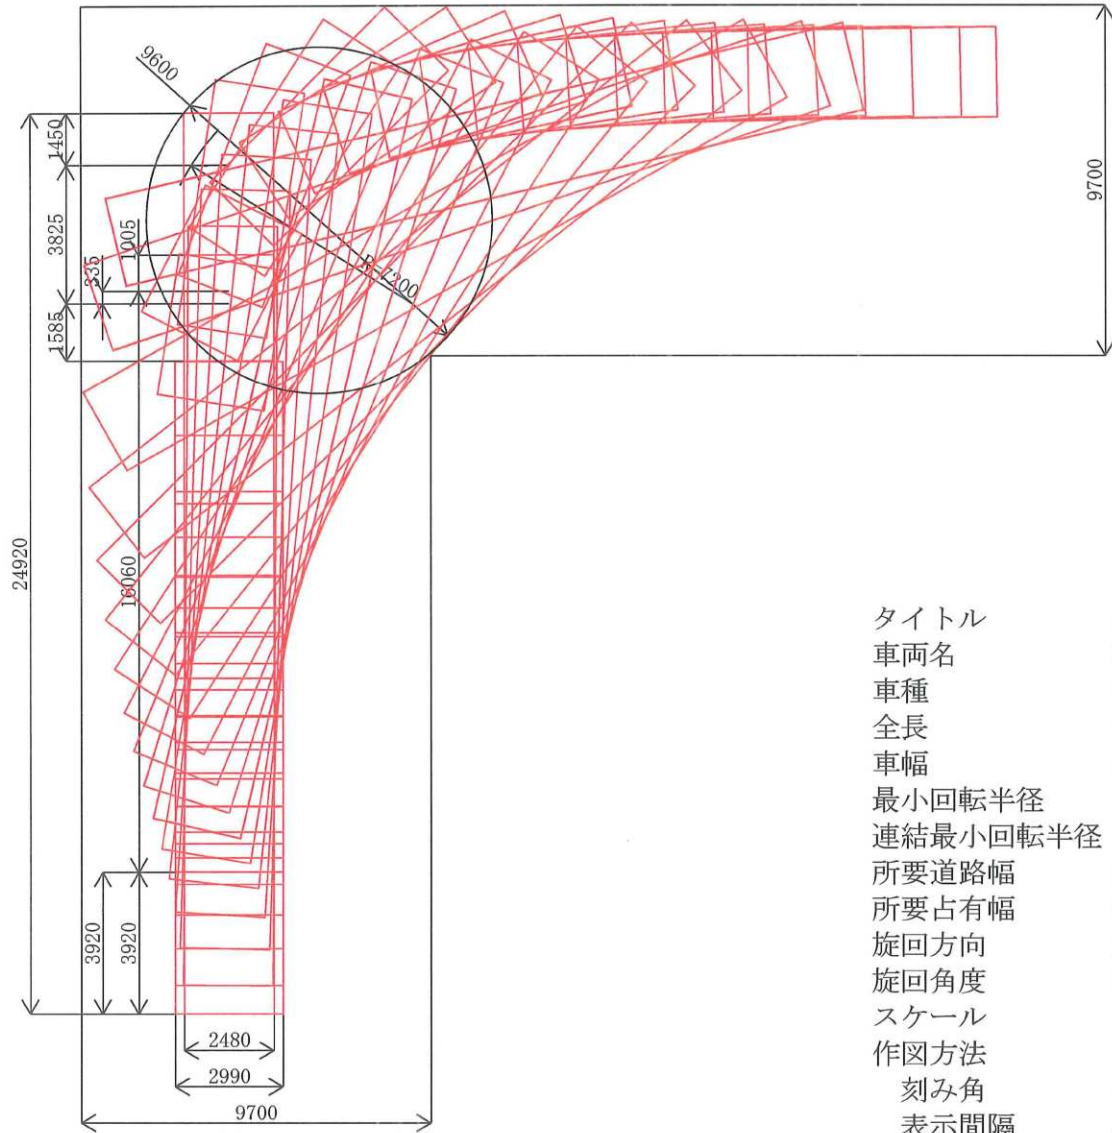

タイトル	SCANIA+GoldHofer (短縮時)
車両名	R650+STZ-L5(S)
車種	セミトレーラ 舵取りあり
全長	21420mm
車幅	2990mm
最小回転半径	7200mm
連結最小回転半径	14031mm JASO Z 006-92
所要道路幅	8600 (8517)mm
所要占有幅	8000 (7962)mm
旋回方向	右旋回
旋回角度	90.000度
スケール	1/200
作図方法	
刻み角	3度
表示間隔	4

タイトル	SCANIA+GoldHofer (延長時)
車両名	R650+STZ-L5(L)
車種	セミトレーラ 舵取りあり
全長	24920mm
車幅	2990mm
最小回転半径	7200mm
連結最小回転半径	17848mm JASO Z 107-04
所要道路幅	9700 (9682)mm
所要占有幅	9600 (9579)mm
旋回方向	右旋回
旋回角度	90.000度
スケール	1/200
作図方法	
刻み角	3度
表示間隔	4