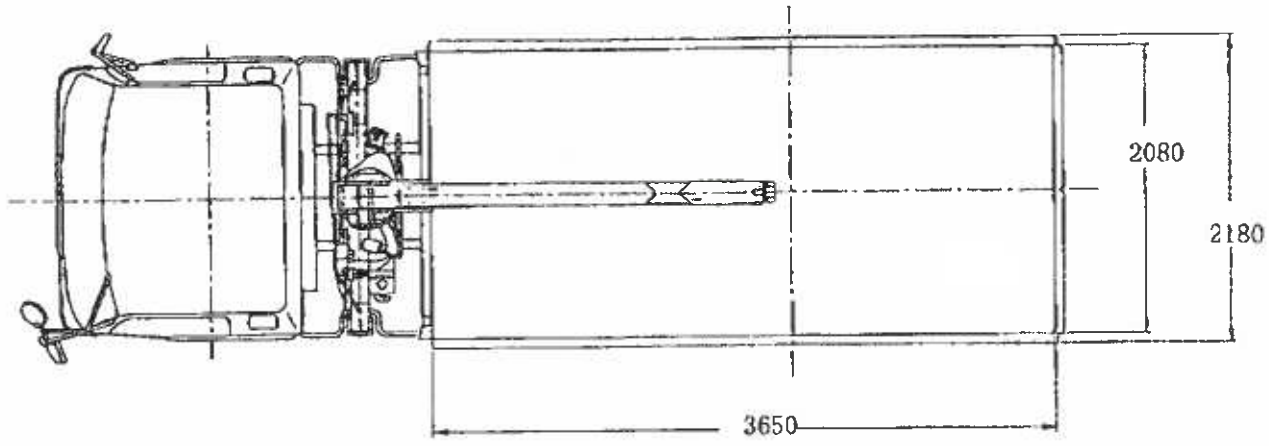

SAFETY SECURITY
RAISE LIFT
TOWA

形式 SKG-NPR85YN
3t ユニック
最大積載量 3850kg

図名	クレーン付トラック外観図			
車名・型式	いすゞ・SKG-NPR85YN(H)			
型式	TX-ZE293H	作製年月日		
	番表	検印	担当	製印
管理番号				

形式 SKG-NPR85YN

3t ユニック

最大積載量 3850kg

トラクタ車名及び型式 : NPR85YN-HR5AY

トレーラ車名及び型式 :

所要道路幅 : 4200 (mm)

所要占有幅 : 3800 (mm)

尺度 : 1:100

作図方法 : JASO Z 006

旋回角度 : 90 (°)

最小回転半径 : 6100 (mm)

ISUZU MOTORS LIMITED