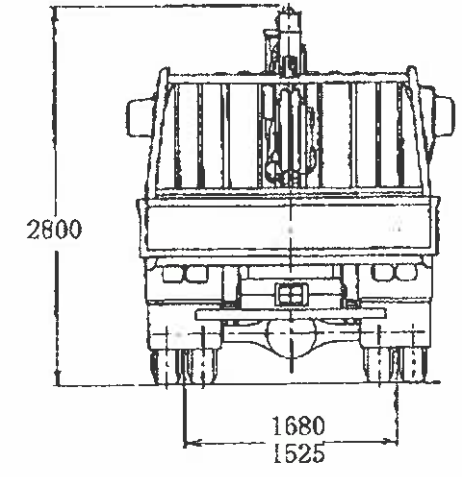

SAFETY SECURITY
RAISE LIFT
TOWA

形式 SKG-NPR85YN
3t ユニック
最大積載量 3850kg

図名	クレーン付トラック外観図			
車名・型式	いすゞ・SKG-NPR85YN(H)			
型式	TX-ZE293H	作製年月日		
	番表	検印	担当	製印
管理番号				

形式 SKG-NPR85YN

3t ユニック

最大積載量 3850kg

トラクタ車名及び型式 : NPR85YN-HR5AY

トレーラ車名及び型式 :

所要道路幅 : 4200 (mm)

所要占有幅 : 3800 (mm)

尺度 : 1:100

作図方法 : JASO Z 006

旋回角度 : 90 (°)

最小回転半径 : 6100 (mm)

ISUZU MOTORS LIMITED