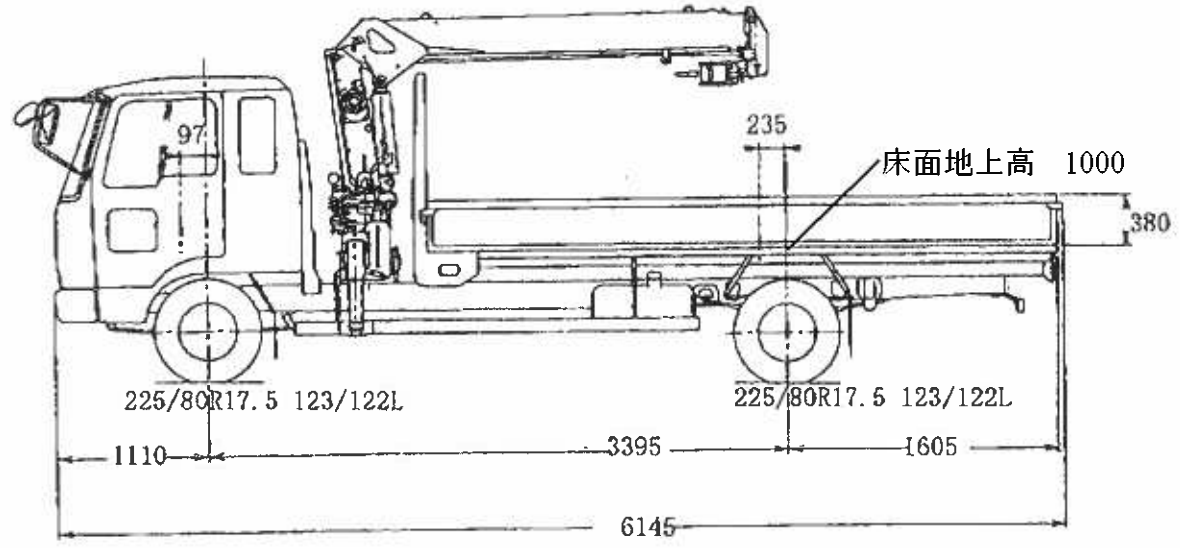

SAFETY SECURITY
RAISE LIFT
TOWA

形式 SKG-NPR85YN
3t ユニック
最大積載量 3850kg

図名	クレーン付トラック外観図			
車名・型式	いすゞ・SKG-NPR85YN(H)			
型式	TX-ZE293H	作製年月日		
	番表	検印	担当	製印
管理番号				

形式 SKG-NPR85YN

3t ユニック

最大積載量 3850kg

トラクタ車名及び型式 : NPR85YN-HR5AY

トレーラ車名及び型式 :

所要道路幅 : 4200 (mm)

所要占有幅 : 3800 (mm)

尺度 : 1:100

作図方法 : JASO Z 006

旋回角度 : 90 (°)

最小回転半径 : 6100 (mm)

ISUZU MOTORS LIMITED