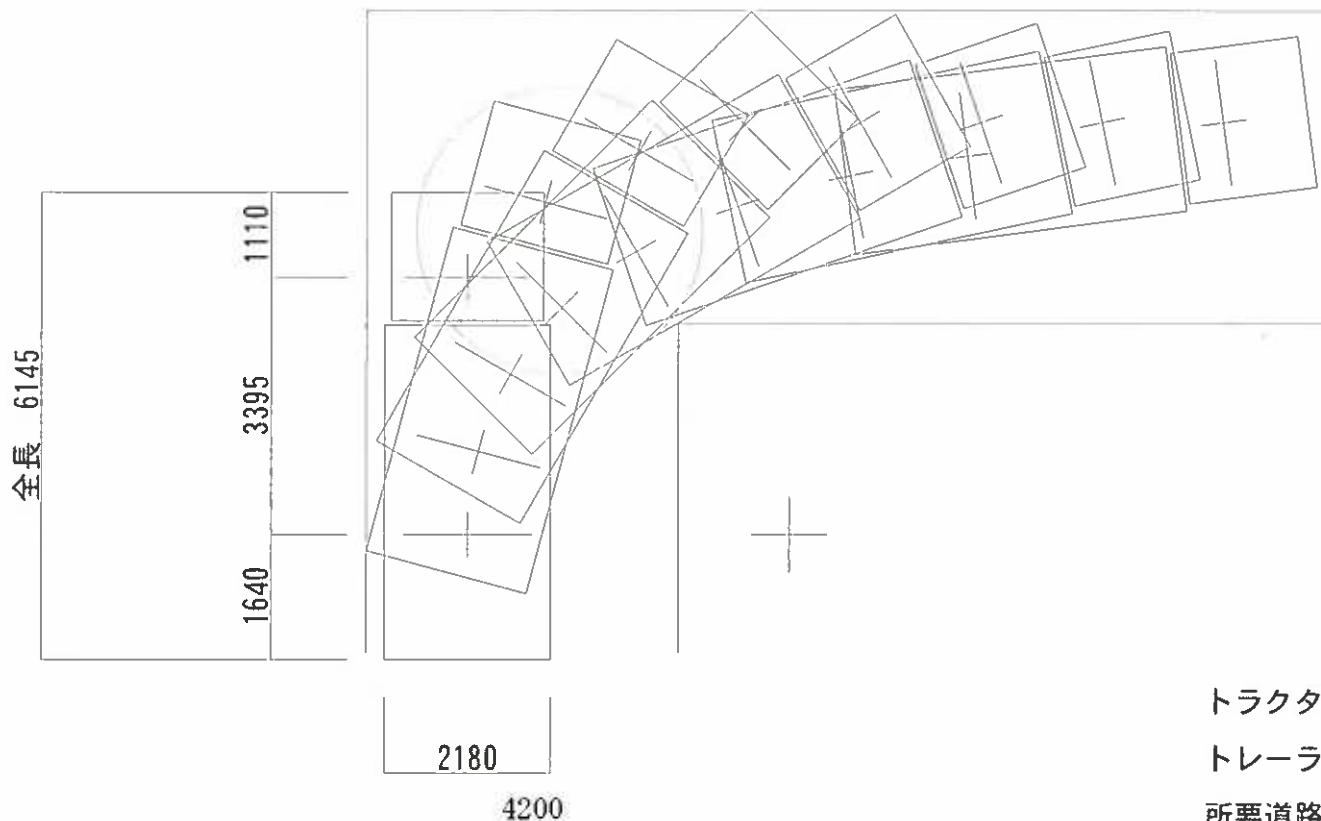

SAFETY SECURITY
RAISE LIFT
TOWA

形式 SKG-NPR85YN
3t ユニック
最大積載量 3850kg

図名	クレーン付トラック外観図			
車名・型式	いすゞ・SKG-NPR85YN(H)			
型式	TX-ZE293H	作製年月日		
	番表	検印	担当	製印
管理番号				

形式 SKG-NPR85YN

3t ユニック

最大積載量 3850kg

トラクタ車名及び型式 : NPR85YN-HR5AY

トレーラ車名及び型式 :

所要道路幅 : 4200 (mm)

所要占有幅 : 3800 (mm)

尺度 : 1:100

作図方法 : JASO Z 006

旋回角度 : 90 (°)

最小回転半径 : 6100 (mm)

ISUZU MOTORS LIMITED