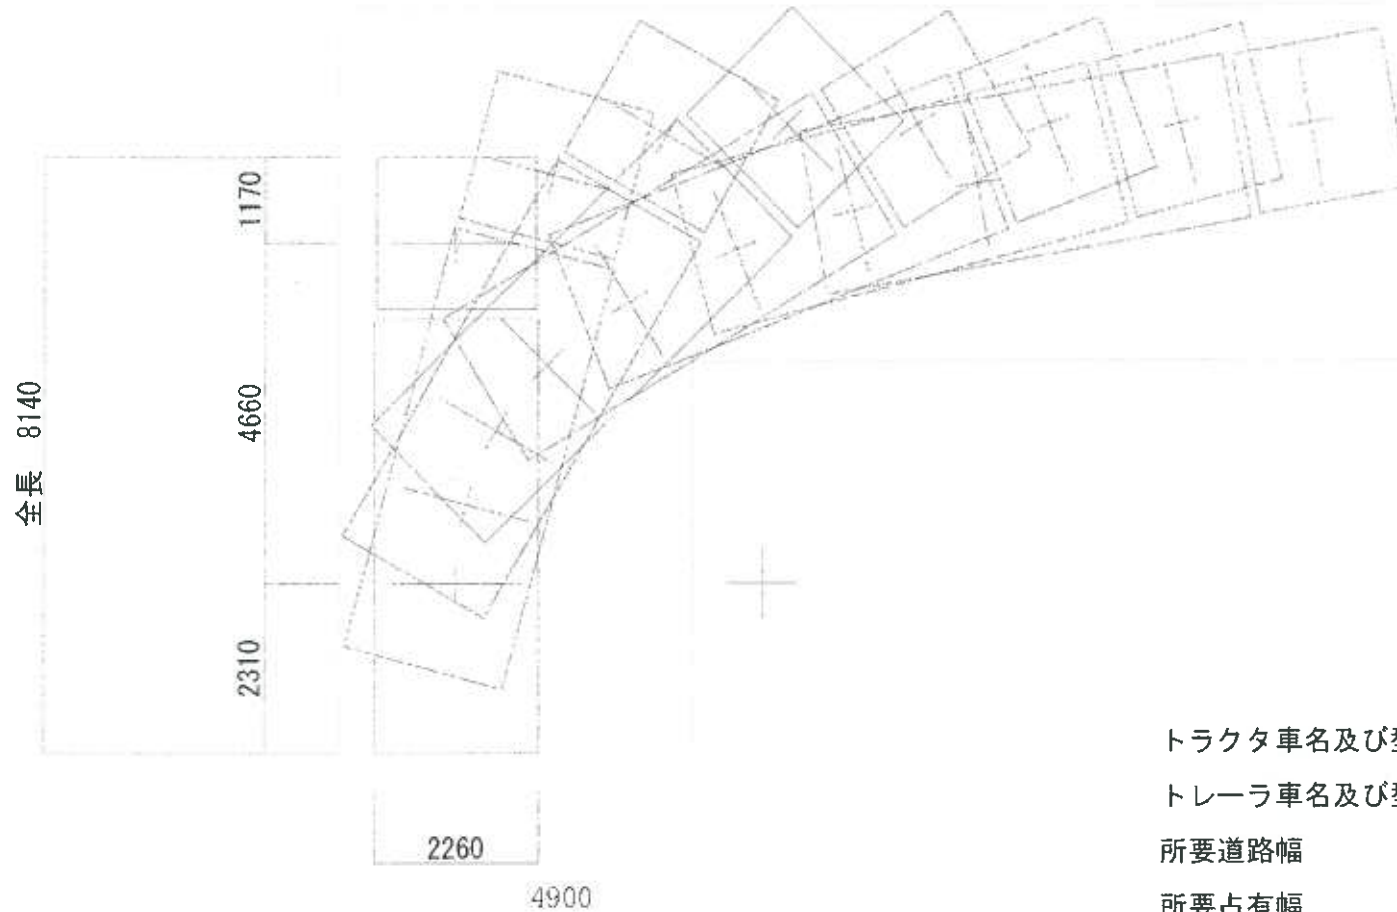

SAFETY SECURITY
RAISE LIFT
TOWA

形式 SKG-FRR90S2
4tユニット
最大積載量 2400kg

品名	クレーン付トラック外観図			
車名・型式	いすゞ・SKG-FRR00S2(W)			
型式	TM-ZE303H	作成年月日		
		発注	種別	品名 数量
管理番号				

形式 SKG-FRR90S2

4tユニット

最大積載量 2400kg

トラクタ車名及び型式 : FRR90S2-MCYH

トレーラ車名及び型式 :

所要道路幅 : 4900 (mm)

所要占有幅 : 4900 (mm)

尺度 : 1:100

作図方法 : JASO Z 006

旋回角度 : 90 (°)

最小回転半径 : 6900 (mm)

ISUZU MOTORS LIMITED