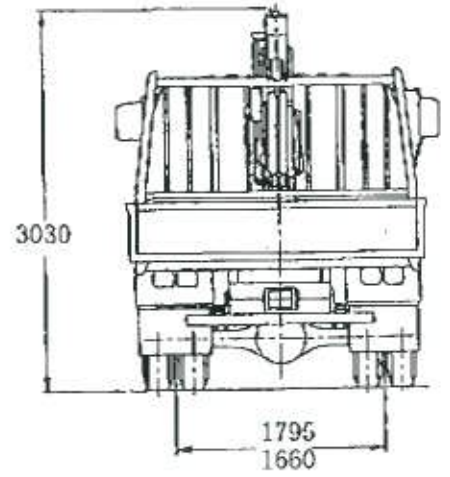

SAFETY SECURITY
RAISE LIFT
TOWA

形式 SKG-FRR90S2
4tユニット
最大積載量 2400kg

品名	クレーン付トラック外観図			
車名・型式	いすゞ・SKG-FRR00S2(W)			
型式	TM-ZE303H	作成年月日		
		発注	種別	品名 数量
管理番号				

形式 SKG-FRR90S2

4tユニット

最大積載量 2400kg

トラクタ車名及び型式 : FRR90S2-MCYH

トレーラ車名及び型式 :

所要道路幅 : 4900 (mm)

所要占有幅 : 4900 (mm)

尺度 : 1:100

作図方法 : JASO Z 006

旋回角度 : 90 (°)

最小回転半径 : 6900 (mm)

ISUZU MOTORS LIMITED