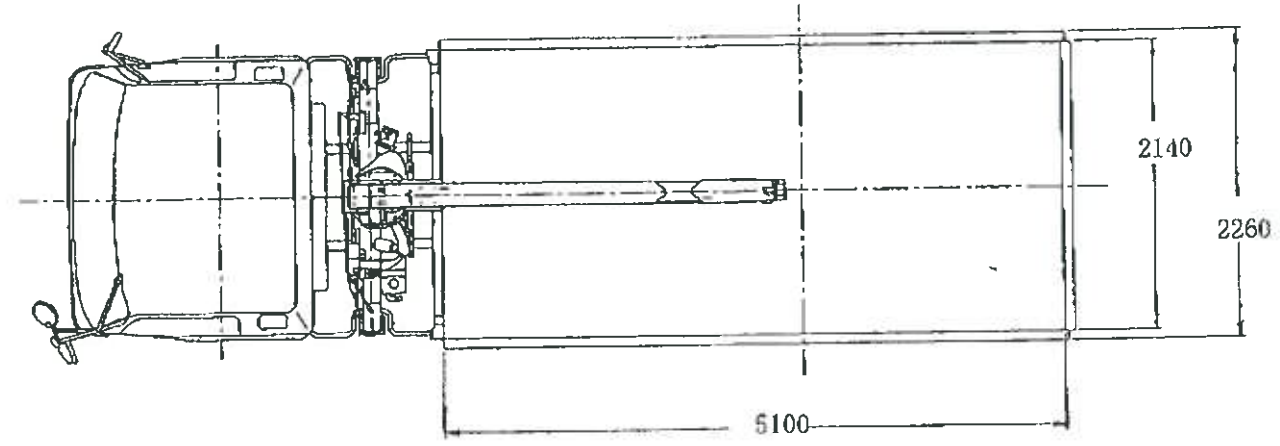

SAFETY SECURITY
RAISE LIFT
TOWA

形式 SKG-FRR90S2
4tユニット
最大積載量 2400kg

品名	クレーン付トラック外観図			
車名・型式	いすゞ・SKG-FRR00S2(W)			
型式	TM-ZE303H	作成年月日		
		発注	種別	品名 数量
管理番号				

形式 SKG-FRR90S2

4tユニット

最大積載量 2400kg

トラクタ車名及び型式 : FRR90S2-MCYH

トレーラ車名及び型式 :

所要道路幅 : 4900 (mm)

所要占有幅 : 4900 (mm)

尺度 : 1:100

作図方法 : JASO Z 006

旋回角度 : 90 (°)

最小回転半径 : 6900 (mm)

ISUZU MOTORS LIMITED