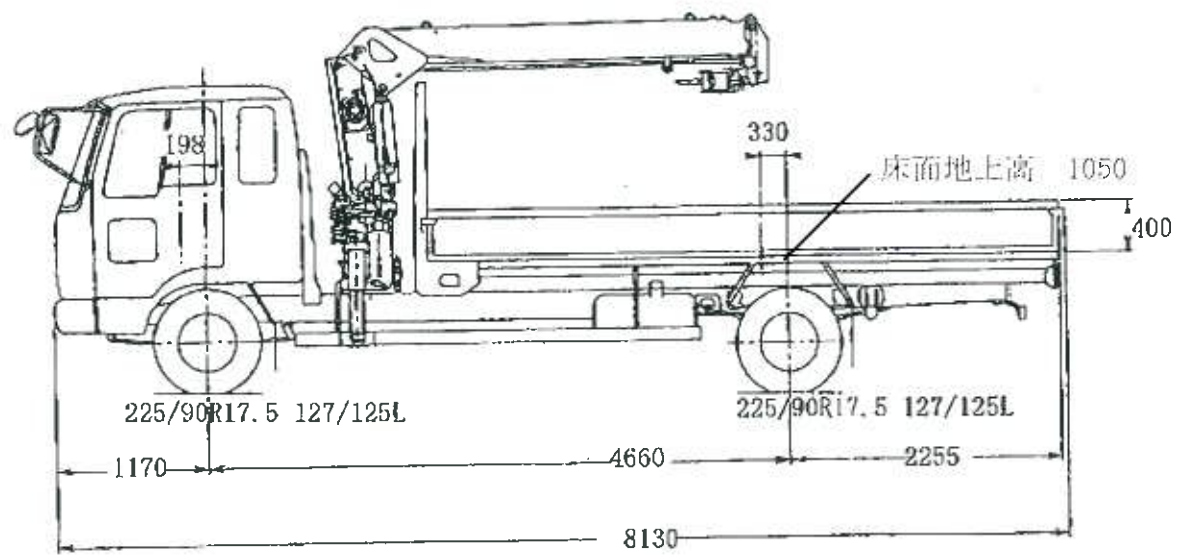

SAFETY SECURITY
RAISE LIFT
TOWA

形式 SKG-FRR90S2
4tユニット
最大積載量 2400kg

品名	クレーン付トラック外観図			
車名・型式	いすゞ・SKG-FRR00S2(W)			
型式	TM-ZE303H	作成年月日		
		発注	種別	品名 数量
管理番号				

形式 SKG-FRR90S2

4tユニット

最大積載量 2400kg

トラクタ車名及び型式 : FRR90S2-MCYH

トレーラ車名及び型式 :

所要道路幅 : 4900 (mm)

所要占有幅 : 4900 (mm)

尺度 : 1:100

作図方法 : JASO Z 006

旋回角度 : 90 (°)

最小回転半径 : 6900 (mm)

ISUZU MOTORS LIMITED