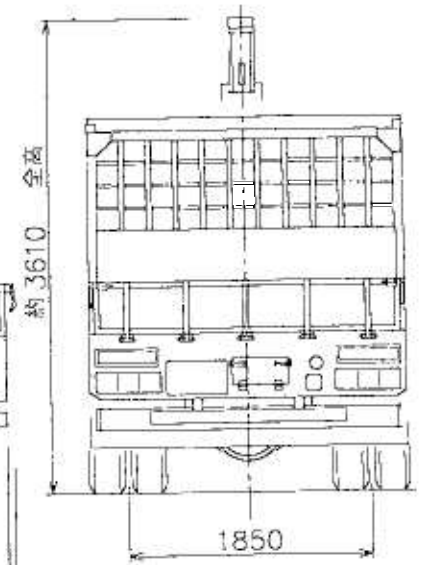

SAFETY SECURITY
RAISE LIFT
TOWA

形式 PDG-CYM77V8

15t ユニック

最大積載量 11900kg

車種	いすゞ	総巻	
型式	CYM77W8	巻数	
名称	E2012151	巻成	内山
		尺数	1/40

全長 11940

SAFETY SECURITY
RAISE LIFT
TOWA

形式 PDG-CYM77V8

15 t ユニック

最大積載量 11900kg

トラクタ車名及び型式 : CYM77V8XT

トレーラ車名及び型式 :

所要道路幅 : 6400 (mm)

尺度 : 1:100

作図方法 : JASO Z 006

旋回角度 : 90 (°)

最小回転半径 : 9800 (mm)

ISUZU MOTORS LIMITED