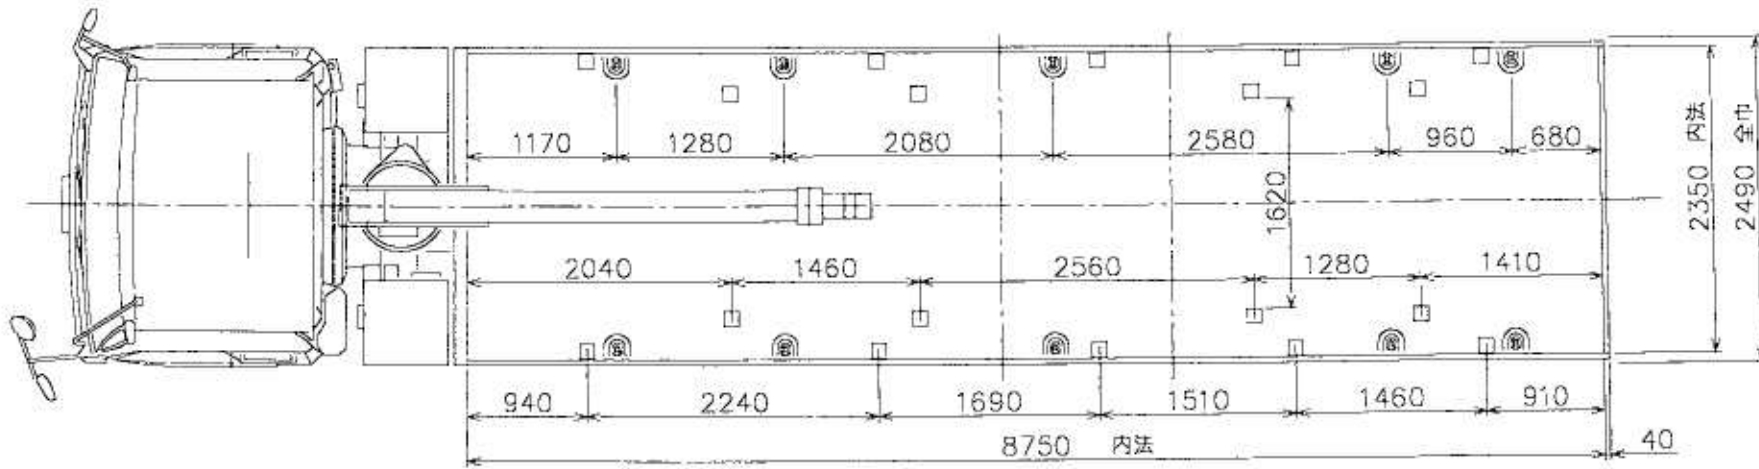

SAFETY SECURITY
RAISE LIFT
TOWA

形式 PDG-CYM77V8

15t ユニック

最大積載量 11900kg

車種	いすゞ	総巻	
型式	CYM77W8	巻数	
名称	E2012151	巻成	内山
		尺数	1/40

全長 11940

SAFETY SECURITY
RAISE LIFT
TOWA

形式 PDG-CYM77V8

15 t ユニック

最大積載量 11900kg

トラクタ車名及び型式 : CYM77V8XT

トレーラ車名及び型式 :

所要道路幅 : 6400 (mm)

尺度 : 1:100

作図方法 : JASO Z 006

旋回角度 : 90 (°)

最小回転半径 : 9800 (mm)

ISUZU MOTORS LIMITED