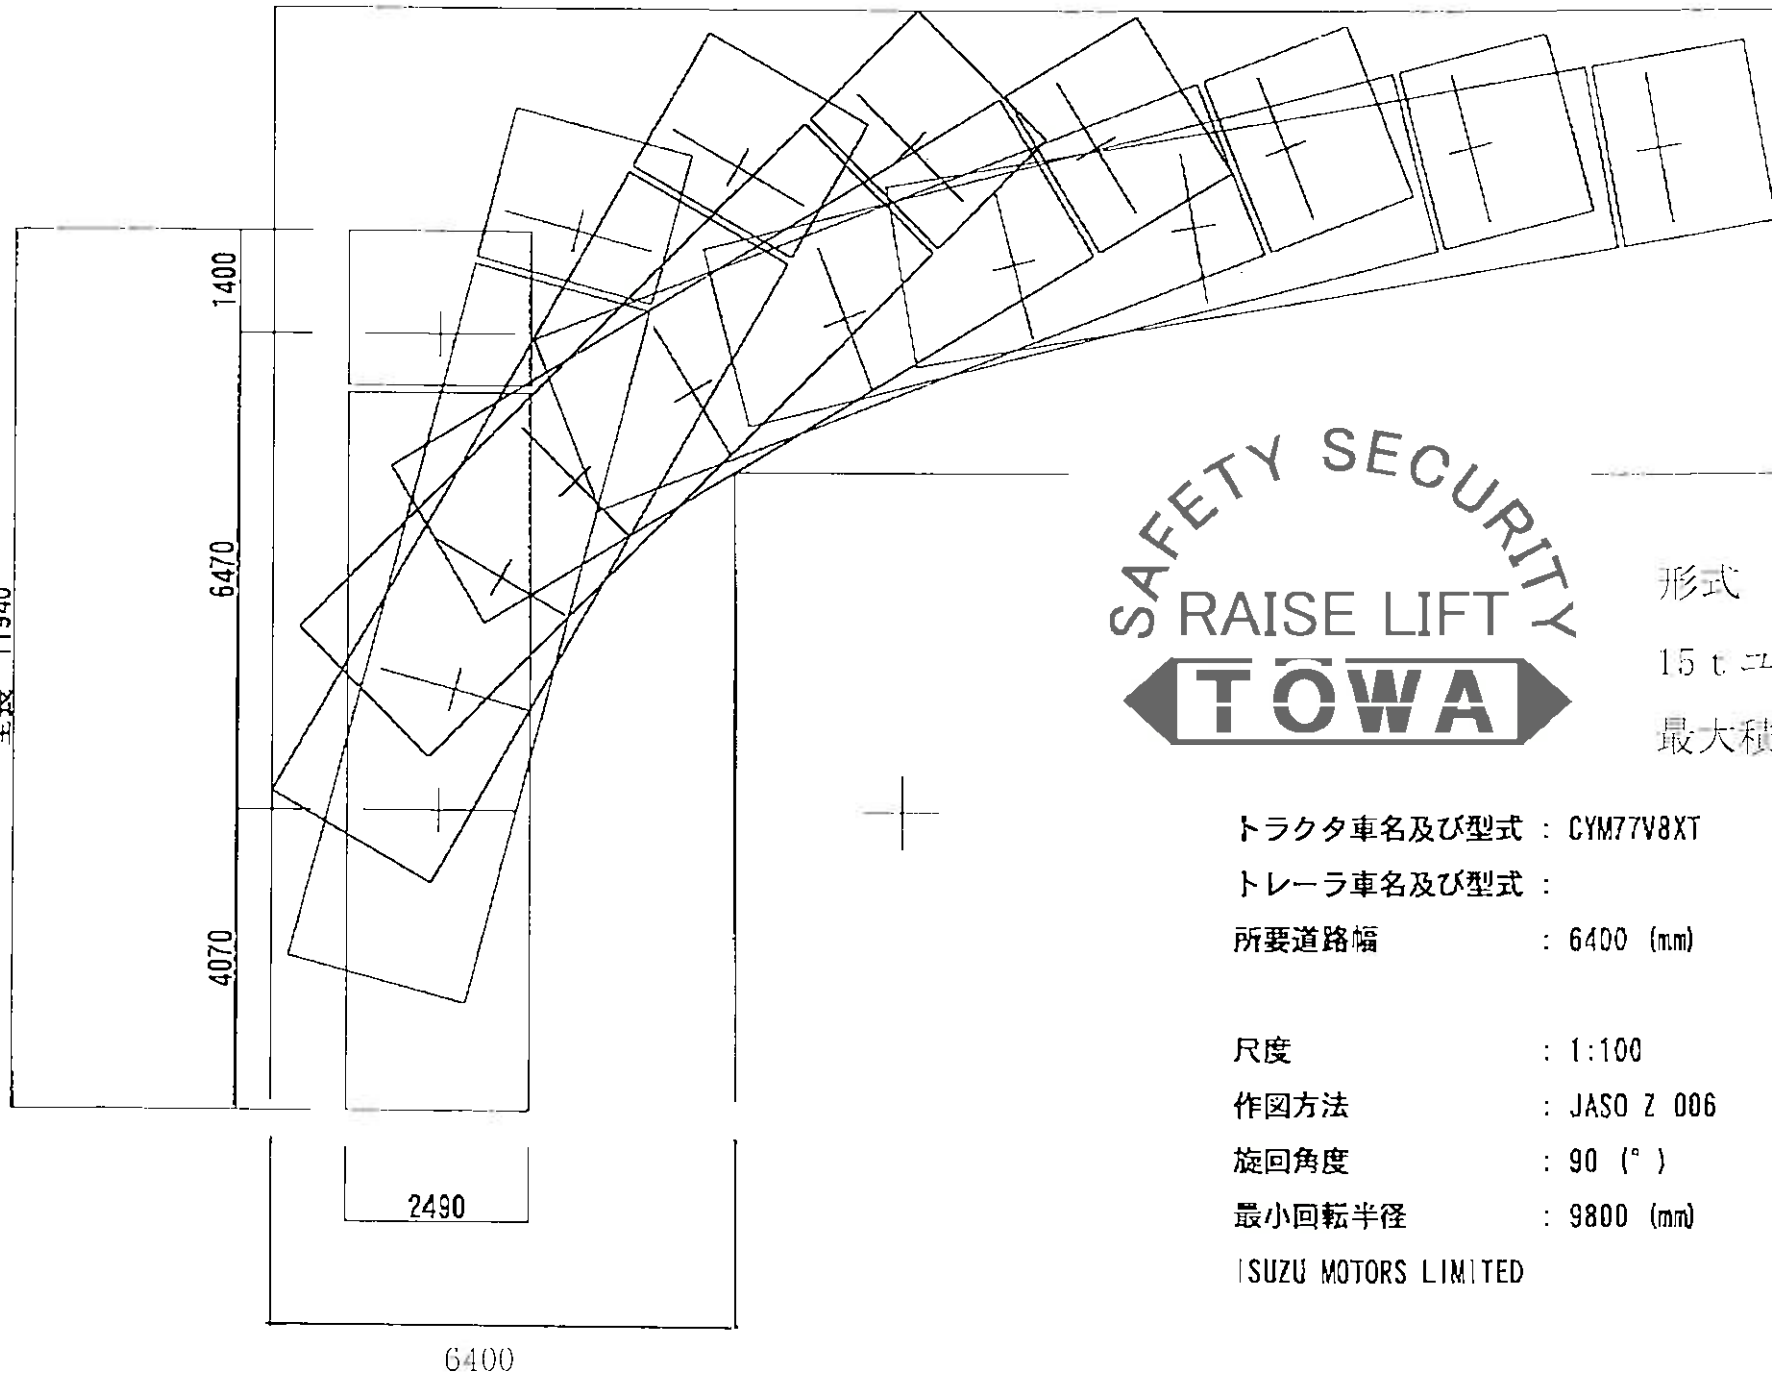

SAFETY SECURITY
RAISE LIFT
TOWA

形式 PDG-CYM77V8

15t ユニック

最大積載量 11900kg

車種	いすゞ	総巻	
型式	CYM77W8	巻数	
名称	E2012151	巻成	内山
		尺数	1/40

全長 11940

SAFETY SECURITY
RAISE LIFT
TOWA

形式 PDG-CYM77V8

15 t ユニック

最大積載量 11900kg

トラクタ車名及び型式 : CYM77V8XT

トレーラ車名及び型式 :

所要道路幅 : 6400 (mm)

尺度 : 1:100

作図方法 : JASO Z 006

旋回角度 : 90 (°)

最小回転半径 : 9800 (mm)

ISUZU MOTORS LIMITED