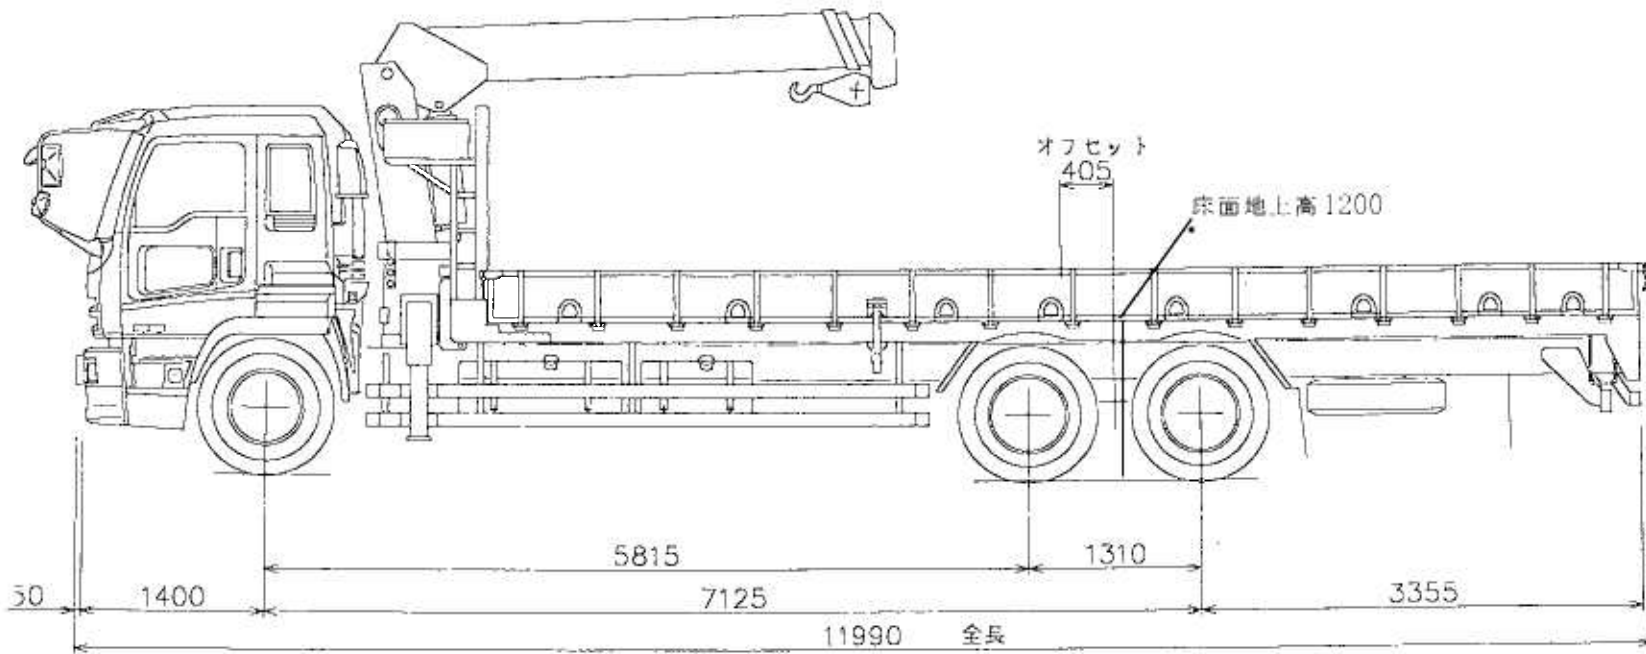

SAFETY SECURITY
RAISE LIFT
TOWA

形式 PDG-CYM77V8

15t ユニック

最大積載量 11900kg

車種	いすゞ	総巻	
型式	CYM77W8	巻数	
名称	E2012151	巻成	内山
		尺数	1/40

全長 11940

SAFETY SECURITY
RAISE LIFT
TOWA

形式 PDG-CYM77V8

15 t ユニック

最大積載量 11900kg

トラクタ車名及び型式 : CYM77V8XT

トレーラ車名及び型式 :

所要道路幅 : 6400 (mm)

尺度 : 1:100

作図方法 : JASO Z 006

旋回角度 : 90 (°)

最小回転半径 : 9800 (mm)

ISUZU MOTORS LIMITED