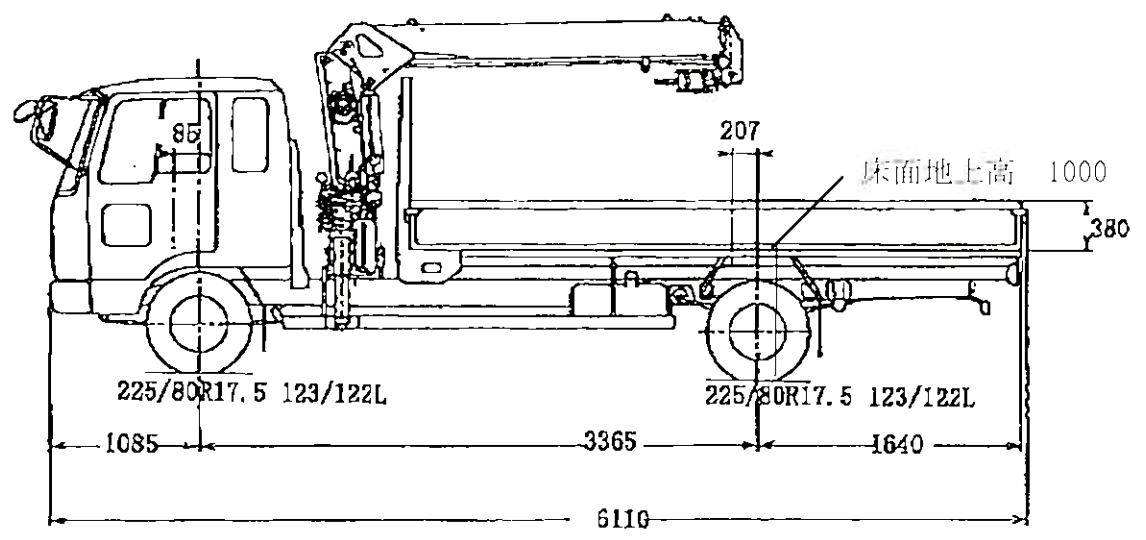

SAFETY SECURITY
RAISE LIFT
TOWA

形式 PA-NPR81R

3t ユニック

最大積載量 3900kg

品名	クレーン付トラック外観図			
車名・型式	いすゞ・PA-NPR81R(L)			
型式	TX-2R263	作国	年月日	
		発注	納期	加工 納期
車体番号				

形式 PA-NPR81R

3t ユニック

最大積載量 3900kg

トラクタ車名及び型式 : NPR81R-L5NXAJ

トレーラ車名及び型式 :

所要道路幅 : 4100 (mm)

尺度 : 1:100

作図方法 : JASO Z 006

旋回角度 : 90 (°)

最小回転半径 : 5900 (mm)

ISUZU MOTORS LIMITED