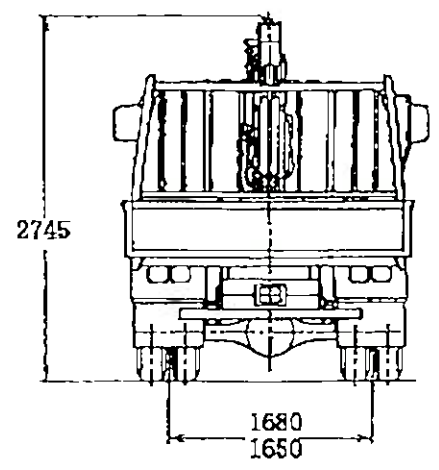

SAFETY SECURITY
RAISE LIFT
TOWA

形式 PA-NPR81R

3t ユニック

最大積載量 3900kg

品名	クレーン付トラック外観図			
車名・型式	いすゞ・PA-NPR81R(L)			
型式	TX-2R263	作国	年月日	
		発注	納期	加工 納期
車体番号				

形式 PA-NPR81R

3t ユニック

最大積載量 3900kg

トラクタ車名及び型式 : NPR81R-L5NXAJ

トレーラ車名及び型式 :

所要道路幅 : 4100 (mm)

尺度 : 1:100

作図方法 : JASO Z 006

旋回角度 : 90 (°)

最小回転半径 : 5900 (mm)

ISUZU MOTORS LIMITED