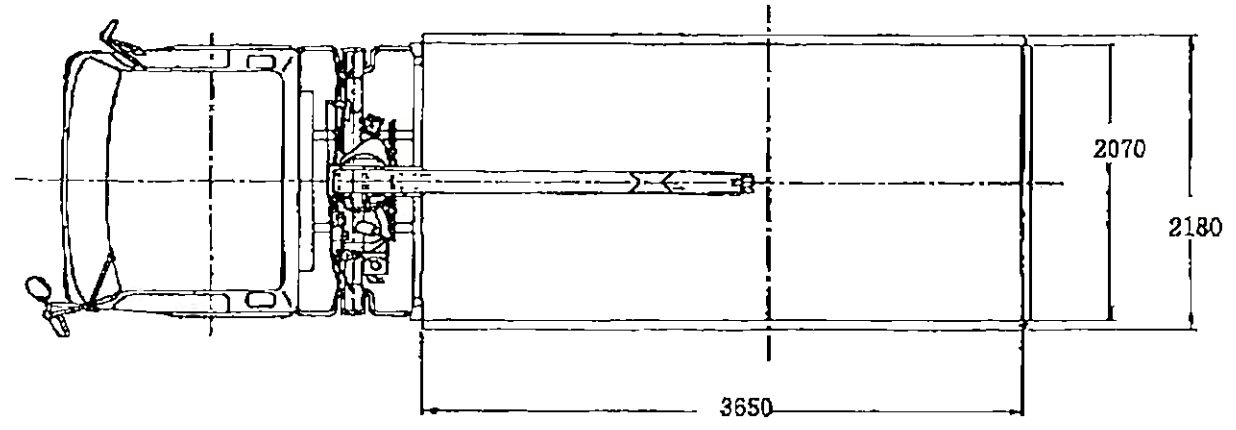

SAFETY SECURITY
RAISE LIFT
TOWA

形式 PA-NPR81R

3t ユニック

最大積載量 3900kg

品名	クレーン付トラック外観図			
車名・型式	いすゞ・PA-NPR81R(L)			
型式	TX-2R263	作国	年月日	
		発注	納期	加工 納期
車体番号				

形式 PA-NPR81R

3t ユニック

最大積載量 3900kg

トラクタ車名及び型式 : NPR81R-L5NXAJ

トレーラ車名及び型式 :

所要道路幅 : 4100 (mm)

尺度 : 1:100

作図方法 : JASO Z 006

旋回角度 : 90 (°)

最小回転半径 : 5900 (mm)

ISUZU MOTORS LIMITED