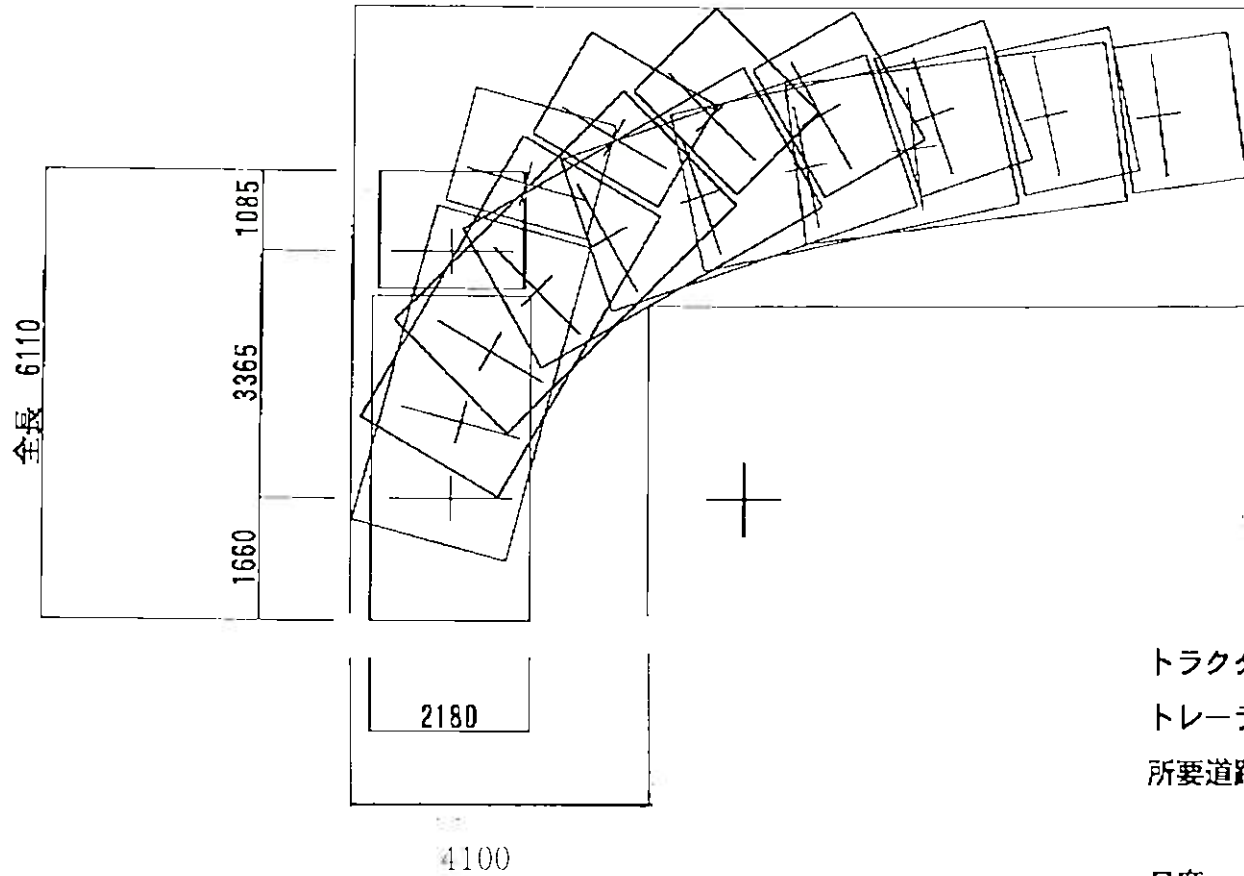

SAFETY SECURITY
RAISE LIFT
TOWA

形式 PA-NPR81R

3t ユニック

最大積載量 3900kg

品名	クレーン付トラック外観図			
車名・型式	いすゞ・PA-NPR81R(L)			
型式	TX-2R263	作国	年月日	
		発注	納期	加工 納期
車体番号				

形式 PA-NPR81R

3t ユニック

最大積載量 3900kg

トラクタ車名及び型式 : NPR81R-L5NXAJ

トレーラ車名及び型式 :

所要道路幅 : 4100 (mm)

尺度 : 1:100

作図方法 : JASO Z 006

旋回角度 : 90 (°)

最小回転半径 : 5900 (mm)

ISUZU MOTORS LIMITED