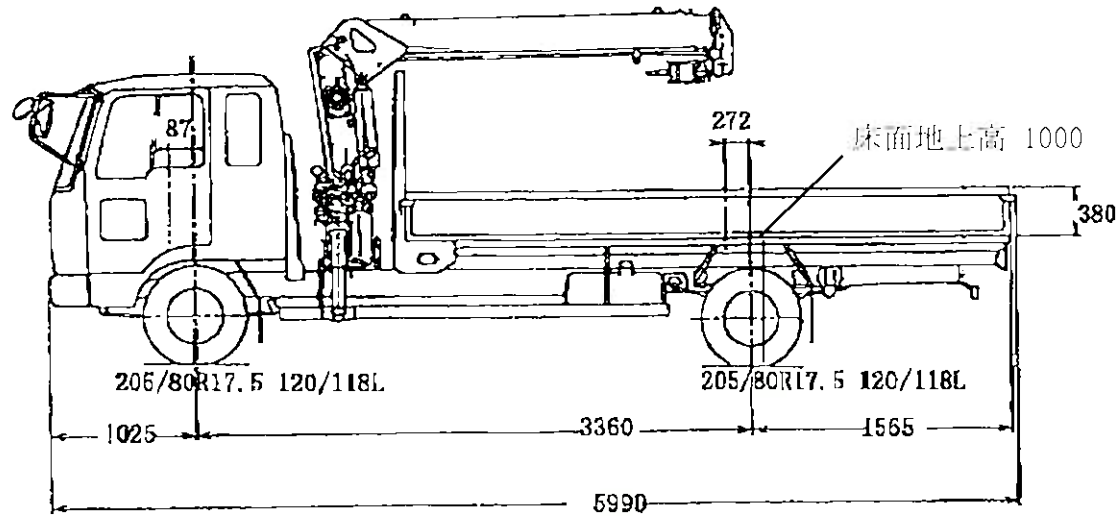

SAFETY SECURITY
RAISE LIFT
TOWA

形式 BDG-NKR85R

2tユニック

最大積載量 3750kg

図名	クレーン付トラック外観図			
名称・形式	いすゞBDG-NKR85R(1)			
原 式	TH-27263	作製年月日		
		書名	図号	製図
製 図 番 号	4-7114205-0100			

形式 BDG-NKR85R

2tユニック

最大積載量 3750kg

トラクタ車名及び型式 : BDG-NKR85R-HN5AAAQ

トレーラ車名及び型式 :

所要道路幅 : 4000 (mm)

尺度 : 1:100

作図方法 : JASO Z 006

旋回角度 : 90 (°)

最小回転半径 : 6400 (mm)

ISUZU MOTORS LIMITED