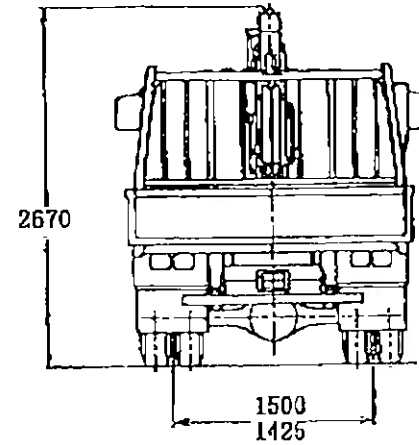

SAFETY SECURITY
RAISE LIFT
TOWA

形式 BDG-NKR85R

2tユニック

最大積載量 3750kg

図名	クレーン付トラック外観図			
名称・形式	いすゞBDG-NKR85R(1)			
原 式	TH-27263	作製年月日		
		書名	図号	製図
製 図 番 号	4-7114205-0100			

形式 BDG-NKR85R

2tユニック

最大積載量 3750kg

トラクタ車名及び型式 : BDG-NKR85R-HN5AAAQ

トレーラ車名及び型式 :

所要道路幅 : 4000 (mm)

尺度 : 1:100

作図方法 : JASO Z 006

旋回角度 : 90 (°)

最小回転半径 : 6400 (mm)

ISUZU MOTORS LIMITED