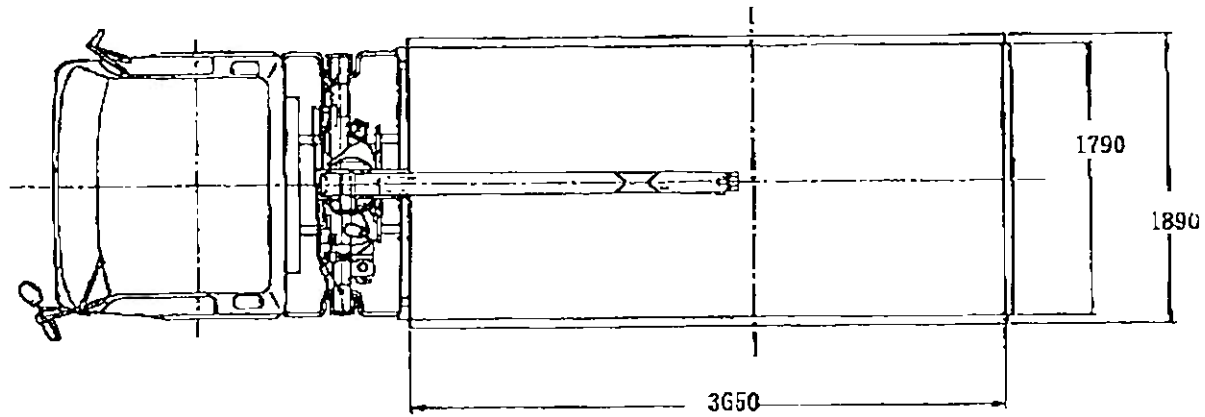

SAFETY SECURITY
RAISE LIFT
TOWA

形式 BDG-NKR85R

2tユニック

最大積載量 3750kg

図名	クレーン付トラック外観図			
名称・形式	いすゞBDG-NKR85R(1)			
原 式	TH-27263	作製年月日		
		書名	図号	製図
製 図 番 号	4-7114205-0100			

形式 BDG-NKR85R

2tユニック

最大積載量 3750kg

トラクタ車名及び型式 : BDG-NKR85R-HN5AAAQ

トレーラ車名及び型式 :

所要道路幅 : 4000 (mm)

尺度 : 1:100

作図方法 : JASO Z 006

旋回角度 : 90 (°)

最小回転半径 : 6400 (mm)

ISUZU MOTORS LIMITED