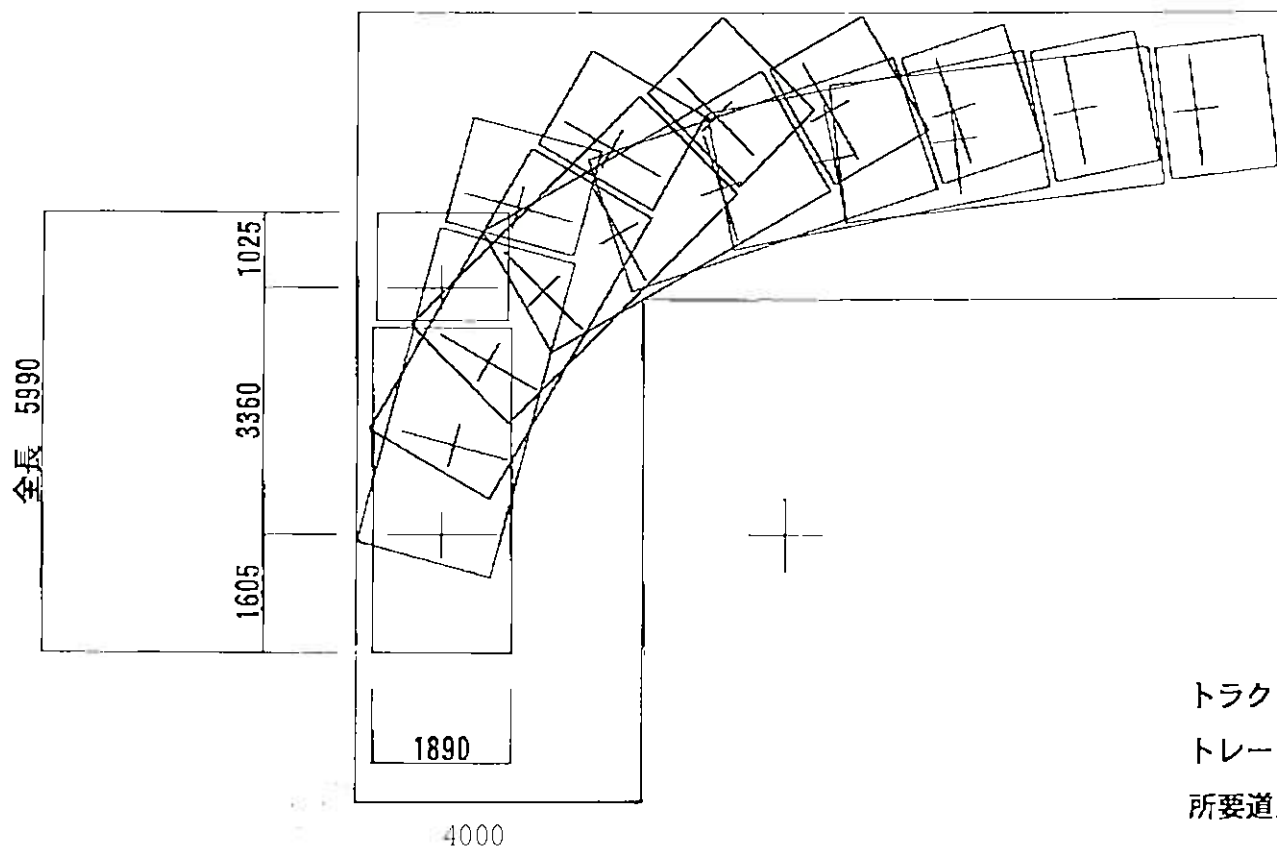

SAFETY SECURITY
RAISE LIFT
TOWA

形式 BDG-NKR85R

2tユニック

最大積載量 3750kg

図名	クレーン付トラック外観図			
名称・形式	いすゞBDG-NKR85R(1)			
原 式	TH-27263	作製年月日		
		書名	図号	製図
製 図 番 号	4-7114205-0100			

形式 BDG-NKR85R

2tユニック

最大積載量 3750kg

トラクタ車名及び型式 : BDG-NKR85R-HN5AAAQ

トレーラ車名及び型式 :

所要道路幅 : 4000 (mm)

尺度 : 1:100

作図方法 : JASO Z 006

旋回角度 : 90 (°)

最小回転半径 : 6400 (mm)

ISUZU MOTORS LIMITED